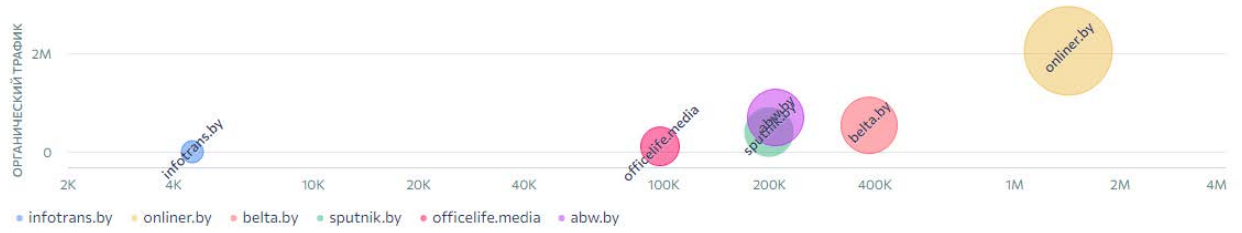

Распределение среди конкурентов