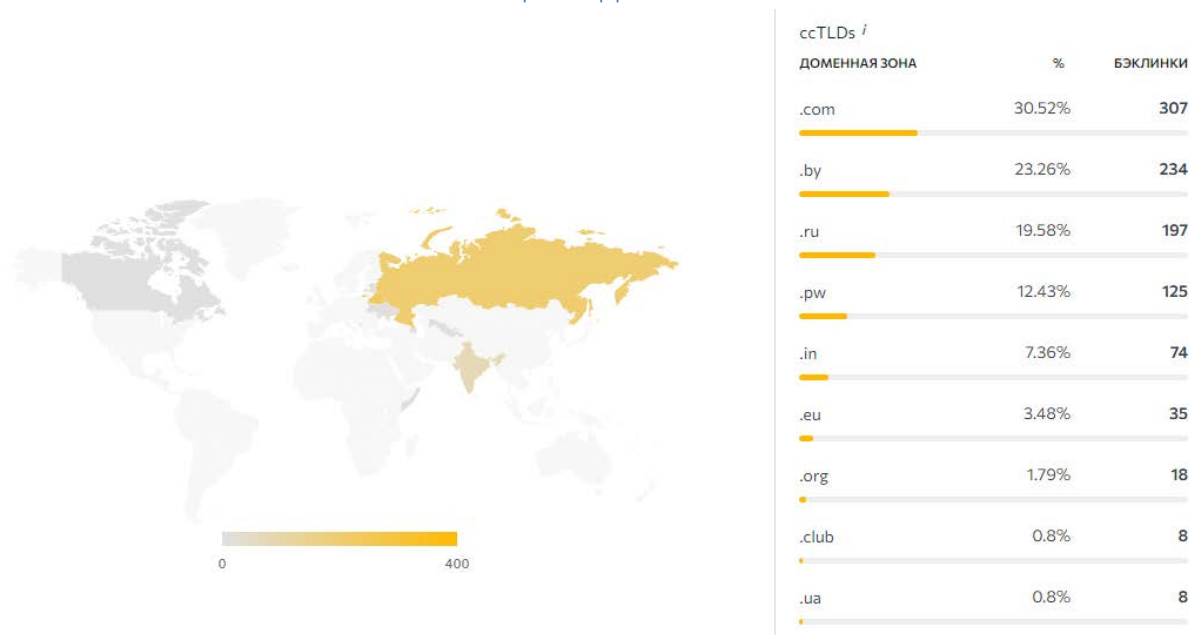

Статистика анкор-листа

Топ анкоров по ссылающимся доменам ⁱ			Топ анкоров по бэклинкам ⁱ		
ТЕКСТ АНКORA	%	ССЫЛАЮЩИЕСЯ ДОМЕНЫ	ТЕКСТ АНКORA	%	БЭКЛИНКИ
infotrans.by	56.23%	221	infotrans.by	35.04%	369
Без текста	16.54%	65	Без текста	13.3%	140
INFOTRANS.	9.92%	39	INFOTRANS.	5.13%	54
Источник	2.29%	9	ЗДЕСЬ	3.51%	37
ЗДЕСЬ	1.53%	6	СЧЕТ	3.13%	33
СЧЕТ	1.27%	5	Транспортно-логистический портал INFOTRANS	2.47%	26
25 февраля 2021 г.	1.27%	5	Узнать подробности	1.99%	21
20 мая 2021 г.	1.27%	5	www.infotrans.by	1.33%	14
28 октября 2021 г.	1.02%	4	Источник	1.14%	12
занижением стоимости товара	1.02%	4	20 мая 2021 г.	1.04%	11

Ссылающиеся доменные зоны

Статистика доменов, ссылающихся на сайт

В статистике представлены домены, у которых наиболее высокие показатели DT и ИКС. Данные параметры позволяют определить уровень качества доменов. Чем он выше, тем лучше для продвигаемого ресурса. Как правило, размещение ссылки на таких ресурсах варьируется от 25 до 1000 рублей, в зависимости от площадки. Все ссылки получены естественным путем, без дополнительных платных размещений. Это говорит о высоком уровне информации и, на которую ссылаются сторонние ресурсы.