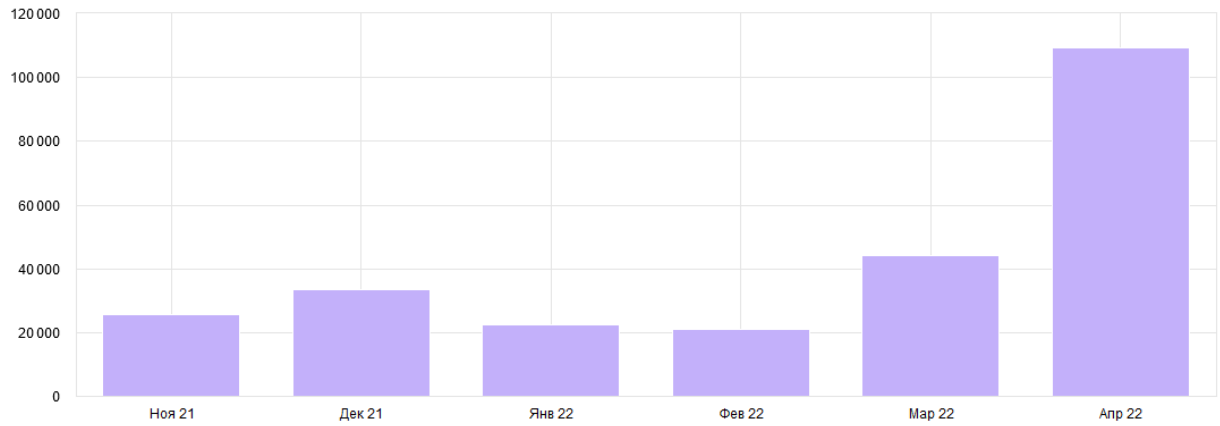

Интервал дат визита ▾	Визиты	Посетители	Роботность по поведению	Просмотры	Доля новых посетителей
Итого и средние	255 791	175 309	1,03 %	349 656	98,8 %
01.04.2022 — 30.04.2022	109 173	75 745	0,71 %	148 849	94,5 %
01.03.2022 — 31.03.2022	44 279	33 564	0,79 %	57 743	93,3 %
01.02.2022 — 28.02.2022	20 878	15 816	1,7 %	29 253	90,8 %
01.01.2022 — 31.01.2022	22 533	17 469	1,47 %	30 892	90,2 %
01.12.2021 — 31.12.2021	33 353	25 751	1,37 %	46 144	92,3 %
01.11.2021 — 30.11.2021	25 575	19 382	1,47 %	36 775	91,6 %