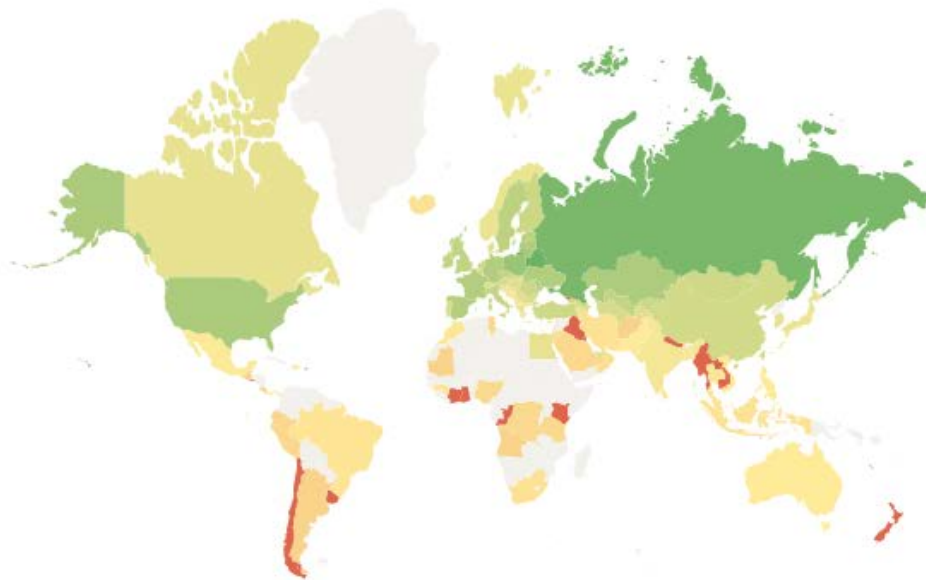

СТАТИСТКА ПОСЕЩАЕМОСТИ INFOTRANS.BY 2022

<input checked="" type="checkbox"/> Страна, Область, Город	<input type="radio"/> Визиты ▾		<input type="radio"/> Посетители		<input type="radio"/> Роботность по поведению		<input type="radio"/> Отказы		<input type="radio"/> Глубина просмотра		<input type="radio"/> Время на сайте	
	📊	%	📊	%	📊	%	📊	%	📊	%	📊	%
Итого и средние	255 734		175 270		1,03%		11,9%		1,37		1:30	
<input checked="" type="checkbox"/> <input type="checkbox"/> Беларусь	122 800		78 270		0,45%		11,4%		1,47		1:50	
<input checked="" type="checkbox"/> <input type="checkbox"/> Россия	64 861		49 624		1,85%		11,9%		1,33		1:20	
<input checked="" type="checkbox"/> <input type="checkbox"/> Польша	11 895		8 631		0,18%		12,8%		1,3		1:27	
<input type="checkbox"/> <input type="checkbox"/> Литва	7 176		4 598		0,21%		11,8%		1,41		1:53	
<input checked="" type="checkbox"/> <input type="checkbox"/> США	4 857		4 697		8,26%		10,4%		1,05		0:32	
<input type="checkbox"/> <input type="checkbox"/> Молдова	4 546		3 821		0,04%		14,7%		1,11		0:37	
<input checked="" type="checkbox"/> <input type="checkbox"/> Казахстан	4 486		3 308		0,42%		13,6%		1,2		1:02	
<input type="checkbox"/> <input type="checkbox"/> Латвия	3 624		2 394		0,19%		13,7%		1,26		1:03	
<input type="checkbox"/> <input type="checkbox"/> Украина	3 471		2 762		0,29%		13,6%		1,16		0:43	
<input type="checkbox"/> <input type="checkbox"/> Франция	3 278		2 392		1,13%		13,5%		1,13		0:41	
<input type="checkbox"/> <input type="checkbox"/> Германия	3 198		2 507		1,5%		12,4%		1,21		0:49	
<input type="checkbox"/> <input type="checkbox"/> Испания	3 137		2 388		0,26%		12,7%		1,11		0:39	
<input type="checkbox"/> <input type="checkbox"/> Эстония	1 795		1 116		0,33%		14,3%		1,29		1:18	
<input type="checkbox"/> <input type="checkbox"/> Швеция	1 721		1 346		1,1%		11%		1,17		0:50	
<input type="checkbox"/> <input type="checkbox"/> Великобритания	1 269		988		0,47%		13,7%		1,15		0:48	